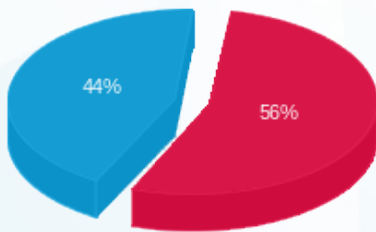

21/10/25 תאריך הפקה:
30/09/25 תאריך קריאה נוכחית:
01/09/25 תאריך קריאה קודמת:

שם דייר: האודן בלתי חיוני קומה 12
שם אתר: מגדל אדגר

לקוח/ה נכבד/ה, אנו מתכבדים להגיש את חישוב צריכת החשמל לתקופה 01/09/25 - 30/09/25:

האודן ב.חיוני ק.12 - 2 - 22048096

סה"כ לתשלום	מחיר לקוט"ש בא"ג	סה"כ צריכה בקוט"ש	קריאה נוכחית	קריאה קודמת	סוג צריכה	סוג תעריף
			30/09/25	01/09/25	פרטי חשבון עבור תאריכים:	
₪ 80.32	143.18	56.10	1,654.90	1,598.80	פסגה	777
₪ 0.00	0.00	0.00	104.60	104.60	גבע	778
₪ 63.98	44.77	142.90	6,295.00	6,152.10	שפל	779

סה"כ לדייר:

שיא ביקוש	סה"כ	שפל	גבע	פסגה
1.27	199.00	142.90	0.00	56.10
	₪ 144.30	₪ 63.98	₪ 0.00	₪ 80.32

סה"כ צריכה
סה"כ לתשלום

₪ 245.92	תשלום קבוע	
₪ 0.00	תשלום עבור גודל חיבור בKVA (0x0)	
₪ 390.22	סה"כ לתשלום	לא כולל מע"מ

התפלגות חיוב בש"ח לפי תעו"ז