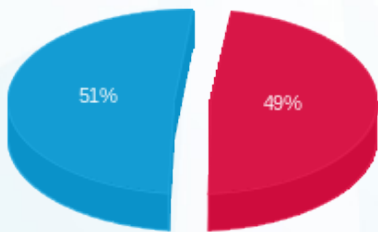

21/10/25 תאריך הפקה:
30/09/25 תאריך קריאה נוכחית:
01/09/25 תאריך קריאה קודמת:

שם דייר: האודן בלתי חיוני קומה 15
שם אתר: מגדל אדגר

לקוח/ה נכבד/ה, אנו מתכבדים להגיש את חישוב צריכת החשמל לתקופה 01/09/25 - 30/09/25:

האודן ב.חיוני ק.15 - 1 - 22048102

סוג תעריף	סוג צריכה	קריאה קודמת	קריאה נוכחית	סה"כ צריכה בקוט"ש	מחיר לקוט"ש בא"ג	סה"כ לתשלום
פרטי חשבון עבור תאריכים:						
777	פסגה	01/09/25	30/09/25	1,023.60	143.18	1,465.59 ₪
778	גבע	927.60	927.60	0.00	0.00	0.00 ₪
779	שפל	108,527.60	111,999.60	3,472.00	44.77	1,554.41 ₪

סה"כ לדייר:

פסגה	גבע	שפל	סה"כ	שיא ביקוש
1,023.60	0.00	3,472.00	4,495.60	21.65
1,465.59 ₪	0.00 ₪	1,554.41 ₪	3,020.00 ₪	

סה"כ צריכה
סה"כ לתשלום

245.92 ₪	תשלום קבוע	
0.00 ₪	תשלום עבור גודל חיבור בKVA (0x0)	
3,265.92 ₪	סה"כ לתשלום	לא כולל מע"מ

התפלגות חיוב בש"ח לפי תעו"ז