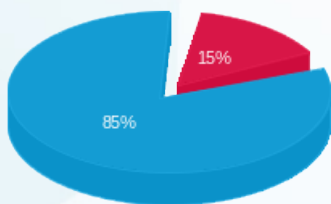

21/10/25 תאריך הפקדה:
10/10/25 תאריך קריאה נוכחית:
01/10/25 תאריך קריאה קודמת:

שם דייר: מחסן
שם אתר: אשטרום כרמיאל

לקוח/ה נכבד/ה, אנו מתכבדים להגיש את חישוב צריכת החשמל לתקופה 10/10/25 - 01/10/25:

מונה מישיני - 1 - 18247248(3x25)

סוג תעריף	סוג צריכה	קריאה קודמת	קריאה נוכחית	סה"כ צריכה בקוט"ש	מחיר לקוט"ש בא"ג	סה"כ לתשלום
פרטי חשבון עבור תאריכים:			10/10/25	01/10/25		
777	פסגה	12,001.60	12,033.80	-32.20	42.18	13.58 ₪-
778	גבע	1,145.20	1,145.20	0.00	0.00	0.00 ₪
779	שפל	39,022.10	39,432.00	-409.90	37.80	154.94 ₪-

ראשי - 1 - 21262746(3x250)

סוג תעריף	סוג צריכה	קריאה קודמת	קריאה נוכחית	סה"כ צריכה בקוט"ש	מחיר לקוט"ש בא"ג	סה"כ לתשלום
פרטי חשבון עבור תאריכים:			10/10/25	01/10/25		
777	פסגה	19,117.20	19,178.50	61.30	42.18	25.86 ₪
778	גבע	4,226.20	4,226.20	0.00	0.00	0.00 ₪
779	שפל	62,213.70	62,814.90	601.20	37.80	227.25 ₪

סה"כ לדייר:

פסגה	גבע	שפל	סה"כ	שיא ביקוש
29.10	0.00	191.30	220.40	16.67
12.27 ₪	0.00 ₪	72.31 ₪	84.59 ₪	

סה"כ צריכה
סה"כ לתשלום

245.92 ₪	תשלום קבוע	
15.06 ₪	תשלום עבור גודל חיבור בKVA (3x225)	
345.56 ₪	סה"כ לתשלום	לא כולל מע"מ

התפלגות חיוב בש"ח לפי תע"ז