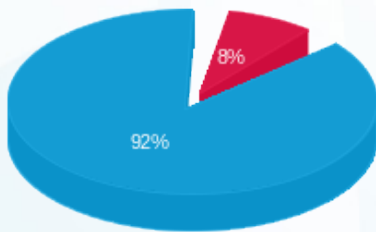

21/10/25 תאריך הפקדה:
10/10/25 תאריך קריאה נוכחית:
01/10/25 תאריך קריאה קודמת:

שם דייר: מגרש רכב
שם אתר: אשטרום כרמיאל

לקוח/ה נכבד/ה, אנו מתכבדים להגיש את חישוב צריכת החשמל לתקופה 01/10/25 - 10/10/25:

מגרש רכב - 1 - 18247248(3x25)

סוג תעריף	סוג צריכה	קריאה קודמת	קריאה נוכחית	סה"כ צריכה בקוט"ש	מחיר לקוט"ש בא"ג	סה"כ לתשלום
פרטי חשבון עבור תאריכים:						
777	פסגה	01/10/25	10/10/25	32.20	42.18	13.58 ₪
778	גבע	1,145.20	1,145.20	0.00	0.00	0.00 ₪
779	שפל	39,022.10	39,432.00	409.90	37.80	154.94 ₪

סה"כ לדייר:

פסגה	גבע	שפל	סה"כ	שיא ביקוש
32.20	0.00	409.90	442.10	16.67
13.58 ₪	0.00 ₪	154.94 ₪	168.52 ₪	

סה"כ צריכה
סה"כ לתשלום

245.92 ₪	תשלום קבוע	
1.67 ₪	תשלום עבור גודל חיבור בKVA (3x25)	
416.12 ₪	סה"כ לתשלום	לא כולל מע"מ

התפלגות חיוב בש"ח לפי תעו"ז