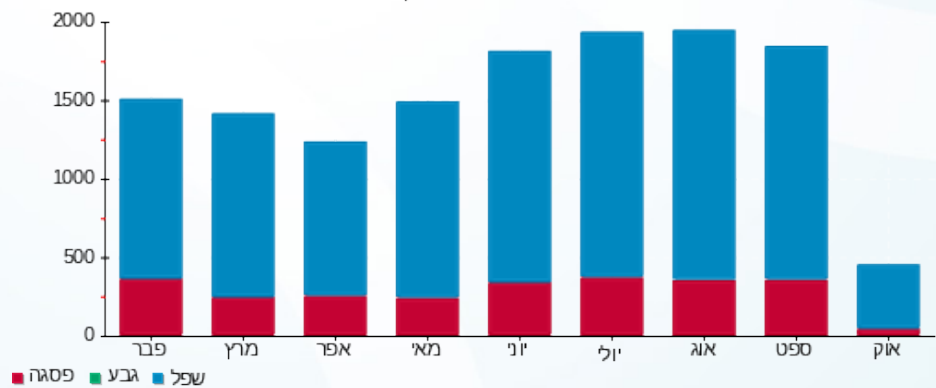

סה"כ לדייר:

פסגה	גבע	שפל	סה"כ	שיא ביקוש
32.20	0.00	409.90	442.10	16.67
13.58 ₪	0.00 ₪	154.94 ₪	168.52 ₪	

סה"כ צריכה
 סה"כ לתשלום

245.92 ₪	תשלום קבוע	
1.67 ₪	תשלום עבור גודל חיבור בKVA (3x25)	
416.12 ₪	סה"כ לתשלום	לא כולל מע"מ

התפלגות חיוב בש"ח לפי תעו"ז

- פסגה (13.58 ₪)
- גבע (0.00 ₪)
- שפל (154.94 ₪)

הסטוריית צריכה בקוט"ש

21/10/25 תאריך הפקדה:
 10/10/25 תאריך קריאה נוכחית:
 01/10/25 תאריך קריאה קודמת:

שם דייר: מחסן
 שם אתר: אשטרום כרמיאל