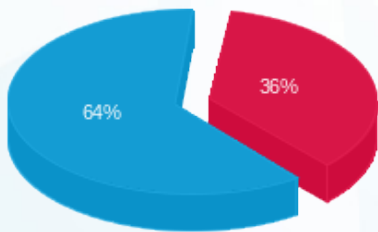

22/10/25 תאריך הפקדה:
30/09/25 תאריך קריאה נוכחית:
01/09/25 תאריך קריאה קודמת:

שם דייר: חדר בזק
שם אתר: בית ישראל
תאריך כניסה: 25/09/25

לקוח/ה נכבד/ה, אנו מתכבדים להגיש את חישוב צריכת החשמל לתקופה 30/09/25 - 25/09/25:

חדר בזק - 2 - (3x40)25020810

סה"כ לתשלום	מחיר לקוט"ש בא"ג	סה"כ צריכה בקוט"ש	קריאה נוכחית	קריאה קודמת	סוג צריכה	סוג תעריף
			30/09/25	25/09/25	פרטי חשבון עבור תאריכים:	
100.15 ₪	143.18	69.95	93.45	23.50	פסגה	777
0.00 ₪	0.00	0.00	0.00	0.00	גבע	778
176.95 ₪	44.77	395.25	421.10	25.85	שפל	779

סה"כ לדייר:

שיא ביקוש	סה"כ	שפל	גבע	פסגה
3.96	465.20	395.25	0.00	69.95
	277.11 ₪	176.95 ₪	0.00 ₪	100.15 ₪

סה"כ צריכה
סה"כ לתשלום

245.92 ₪	תשלום קבוע	
1.61 ₪	תשלום עבור גודל חיבור בKVA (3x40)	
524.63 ₪	סה"כ לתשלום	לא כולל מע"מ

התפלגות חיוב בש"ח לפי תעו"ז