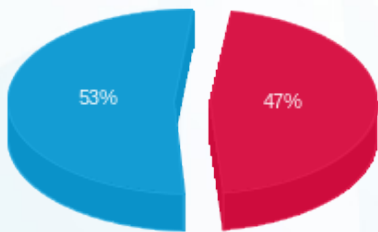

22/10/25 תאריך הפקה:
30/09/25 תאריך קריאה נוכחית:
01/09/25 תאריך קריאה קודמת:

שם דייר: סויצאפ- קומה 8
שם אתר: בית ישראל

לקוח/ה נכבד/ה, אנו מתכבדים להגיש את חישוב צריכת החשמל לתקופה 30/09/25 - 01/09/25:

סויצאפ- קומה 8 - 4 - (3x250)22048269

סוג תעריף	סוג צריכה	קריאה קודמת	קריאה נוכחית	סה"כ צריכה בקוט"ש	מחיר לקוט"ש בא"ג	סה"כ לתשלום
פרטי חשבון עבור תאריכים:						
777	פסגה	01/09/25	30/09/25	474.00	143.18	678.67 ₪
778	גבע	201.75	201.75	0.00	0.00	0.00 ₪
779	שפל	9,970.25	11,667.75	1,697.50	44.77	759.97 ₪

סה"כ לדייר:

פסגה	גבע	שפל	סה"כ	שיא ביקוש
474.00	0.00	1,697.50	2,171.50	12.05
678.67 ₪	0.00 ₪	759.97 ₪	1,438.64 ₪	

סה"כ צריכה
סה"כ לתשלום

245.92 ₪	תשלום קבוע	
50.19 ₪	תשלום עבור גודל חיבור בKVA (3x250)	
1,734.75 ₪	סה"כ לתשלום	לא כולל מע"מ

התפלגות חיוב בש"ח לפי תע"ז