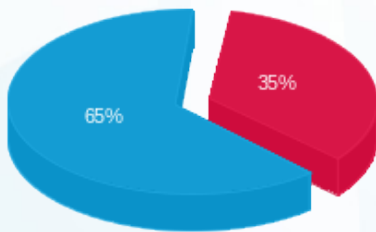

22/10/25 תאריך הפקה:
30/09/25 תאריך קריאה נוכחית:
01/09/25 תאריך קריאה קודמת:

שם דייר: זכותי קומה 23 לוח מערבי (300 מ)
שם אתר: מחצית היובל
תאריך יציאה: 28/09/25

לקוח/ה נכבד/ה, אנו מתכבדים להגיש את חישוב צריכת החשמל לתקופה 01/09/25 - 28/09/25:

זכותי קומה 23 לוח מערבי (300 מ) - 2 - 22027054(3x80)

סוג תעריף	סוג צריכה	קריאה קודמת	קריאה נוכחית	סה"כ צריכה בקוט"ש	מחיר לקוט"ש בא"ג	סה"כ לתשלום
פרטי חשבון עבור תאריכים:						
777	פסגה	01/09/25	28/09/25	127.90	143.18	183.13 ₪
778	גבע	4.60	4.60	0.00	0.00	0.00 ₪
779	שפל	57,754.20	58,528.40	774.20	44.77	346.61 ₪

סה"כ לדייר:

פסגה	גבע	שפל	סה"כ	שיא ביקוש
127.90	0.00	774.20	902.10	9.05
183.13 ₪	0.00 ₪	346.61 ₪	529.74 ₪	

סה"כ צריכה
סה"כ לתשלום

245.92 ₪	תשלום קבוע	
14.99 ₪	תשלום עבור גודל חיבור בKVA (3x80)	
790.65 ₪	סה"כ לתשלום	לא כולל מע"מ

התפלגות חיוב בש"ח לפי תעו"ז