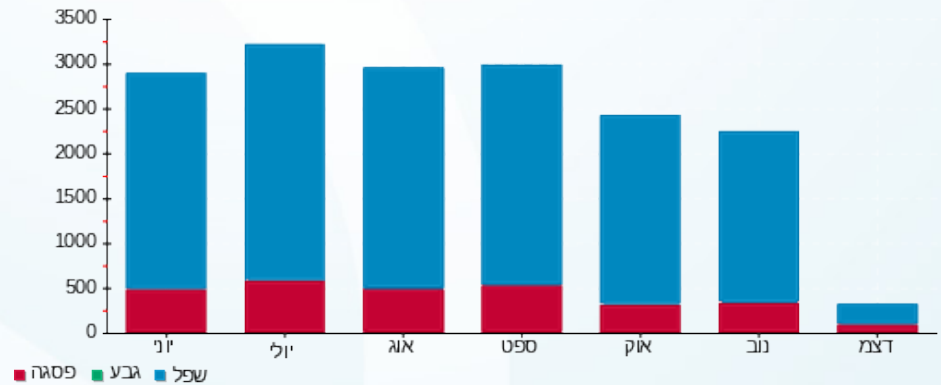

בריאות - 2 - 23044752(3x160)

סוג תעריף	סוג צריכה	קריאה קודמת	קריאה נוכחית	סה"כ צריכה בקוט"ש	מחיר לקוט"ש בא"ג	סה"כ לתשלום
פרטי חשבון עבור תאריכים:						
777	פסגה	07/11/24	30/11/24	252.40	39.61	99.98 ₪
778	גבע	0.00	0.00	0.00	39.61	0.00 ₪
779	שפל	14,119.80	15,613.00	1,493.20	35.26	526.50 ₪
פרטי חשבון עבור תאריכים:						
777	פסגה	01/12/24	04/12/24	70.80	99.61	70.52 ₪
778	גבע	0.00	0.00	0.00	36.12	0.00 ₪
779	שפל	15,613.00	15,846.40	233.40	36.12	84.30 ₪

סה"כ לדייר:

פסגה	גבע	שפל	סה"כ	שיא ביקוש
323.20	0.00	1,726.60	2,049.80	18.12
₪ 170.50	₪ 0.00	₪ 610.81	₪ 781.31	

סה"כ צריכה
 סה"כ לתשלום

245.92 ₪	תשלום קבוע	
30.32 ₪	תשלום עבור גודל חיבור בKVA (3x160)	
1,057.55 ₪	סה"כ לתשלום	לא כולל מע"מ

התפלגות חיוב בש"ח לפי תעו"ז

פסגה (₪ 170.50) ■
 גבע (₪ 0.00) ■
 שפל (₪ 610.81) ■

הסטוריית צריכה בקוט"ש

23/10/25

תאריך הפקדה:

04/12/24

תאריך קריאה נוכחית:

07/11/24