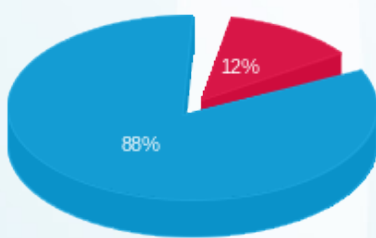

23/10/25

תאריך הפקדה:

04/12/24

תאריך קריאה נוכחית:

07/11/24

תאריך קריאה קודמת:

שם דייר: תעסוקה
שם אתר: *אמרלד בנין ופיתוח בע"מ בנין 2

לקוח/ה נכבד/ה, אנו מתכבדים להגיש את חישוב צריכת החשמל לתקופה 04/12/24 - 07/11/24:

תעסוקה - 1 - 23044752 (3x160)

סוג תעריף	סוג צריכה	קריאה קודמת	קריאה נוכחית	סה"כ צריכה בקוט"ש	מחיר לקוט"ש בא"ג	סה"כ לתשלום
פרטי חשבון עבור תאריכים:						
777	פסגה	07/11/24	30/11/24	1,589.92	39.61	170.08
778	גבע	0.00	0.00	0.00	39.61	0.00
779	שפל	14,458.88	16,169.76	16,169.76	35.26	603.26
פרטי חשבון עבור תאריכים:						
777	פסגה	01/12/24	04/12/24	1,589.92	99.61	34.11
778	גבע	0.00	0.00	0.00	36.12	0.00
779	שפל	16,169.76	16,476.96	16,476.96	36.12	110.96

סה"כ לדייר:

שיא ביקוש	סה"כ	שפל	גבע	פסגה
22.78	2,222.40	2,018.08	0.00	204.32
	815.69 ₪	714.22 ₪	0.00 ₪	101.48 ₪

סה"כ צריכה
סה"כ לתשלום

245.92 ₪	תשלום קבוע	
30.32 ₪	תשלום עבור גודל חיבור ב KVA (3x160)	
1,091.93 ₪	סה"כ לתשלום	לא כולל מע"מ

התפלגות חיוב בש"ח לפי תעו"ז