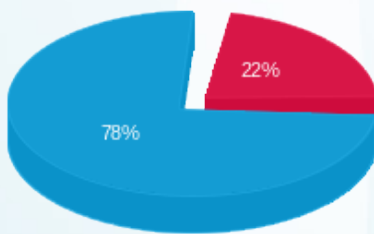

23/10/25 תאריך הפקה:
04/12/24 תאריך קריאה נוכחית:
07/11/24 תאריך קריאה קודמת:

שם דייר: בריאות
שם אתר: *אמרלד בנין ופיתוח בע"מ בנין 2

לקוח/ה נכבד/ה, אנו מתכבדים להגיש את חישוב צריכת החשמל לתקופה 04/12/24 - 07/11/24:

בריאות - 2 - 23044752(3x160)

סוג תעריף	סוג צריכה	קריאה קודמת	קריאה נוכחית	סה"כ צריכה בקוט"ש	מחיר לקוט"ש בא"ג	סה"כ לתשלום
פרטי חשבון עבור תאריכים:						
777	פסגה	07/11/24	30/11/24	252.40	39.61	99.98 ₪
778	גבע	0.00	0.00	0.00	39.61	0.00 ₪
779	שפל	14,119.80	15,613.00	1,493.20	35.26	526.50 ₪
פרטי חשבון עבור תאריכים:						
777	פסגה	01/12/24	04/12/24	70.80	99.61	70.52 ₪
778	גבע	0.00	0.00	0.00	36.12	0.00 ₪
779	שפל	15,613.00	15,846.40	233.40	36.12	84.30 ₪

סה"כ לדייר:

פסגה	גבע	שפל	סה"כ	שיא ביקוש
323.20	0.00	1,726.60	2,049.80	18.12
₪ 170.50	₪ 0.00	₪ 610.81	₪ 781.31	

סה"כ צריכה
סה"כ לתשלום

245.92 ₪	תשלום קבוע	
30.32 ₪	תשלום עבור גודל חיבור בKVA (3x160)	
1,057.55 ₪	סה"כ לתשלום	לא כולל מע"מ

התפלגות חיוב בש"ח לפי תעו"ז