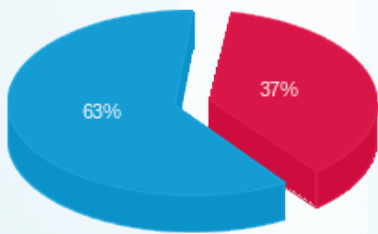

שם דייר: בזק החברה הישראלית לתקשורת בע"מ (חדר בזק חיוני) (2800009)
שם אתר: מרכז ויצמן איכילוב
תאריך הפקה: 26/10/25
תאריך קריאה נוכחי: 30/09/25
תאריך קריאה קודמת: 01/09/25

לקוח/ה נכבד/ה, אנו מתכבדים להגיש את חישוב צריכת החשמל לתקופה 01/09/25 - 30/09/25:

בזק החברה הישראלית לתקשורת בע"מ (חדר בזק חיוני) (2800009) - 1 - (0x0)23000424

סוג תעריף	סוג צריכה	קריאה קודמת	קריאה נוכחית	סה"כ צריכה בקוט"ש	מחיר לקוט"ש בא"ג	סה"כ לתשלום
פרטי חשבון עבור תאריכים:						
777	פסגה	01/09/25	30/09/25	342.65	143.18	490.61 ₪
778	גבע	7.10	7.10	0.00	0.00	0.00 ₪
779	שפל	37,764.45	39,591.25	1,826.80	44.77	817.86 ₪

עבור גודל חיבור KVA

סה"כ לתשלום	הערה
עבור גודל חיבור KVA	32.63 ₪

סה"כ לדייר:

פסגה	גבע	שפל	סה"כ	שיא ביקוש
342.65	0.00	1,826.80	2,169.45	5.57
490.61 ₪	0.00 ₪	817.86 ₪	1,341.09 ₪	

סה"כ צריכה
סה"כ לתשלום

245.92 ₪	תשלום קבוע
0.00 ₪	תשלום עבור גודל חיבור בKVA (0x0)
1,587.01 ₪	סה"כ לתשלום

לא כולל מע"מ

התפלגות חיוב בש"ח לפי תעו"ז