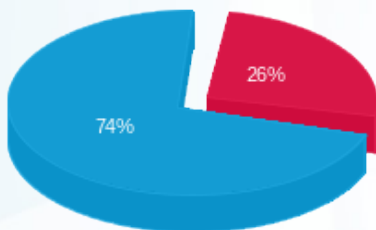

עורך דין צבי עוזרי - קומה 3 יחידה 18 - 21038775 - B7

סוג תעריף	סוג צריכה	קריאה קודמת	קריאה נוכחית	סה"כ צריכה בקוט"ש	מחיר לקוט"ש בא"ג	סה"כ לתשלום
777	פסגה	53.45	55.65	2.20	102.30	2.25 ₪
778	גבע	0.00	0.00	0.00	38.62	0.00 ₪
779	שפל	250.75	261.75	11.00	38.62	4.25 ₪

סה"כ לדירה:

פסגה	גבע	שפל	סה"כ	שיא ביקוש
76.05	0.00	587.25	663.30	4.35
₪ 77.33	₪ 0.00	₪ 222.63	₪ 299.96	

סה"כ צריכה
סה"כ לתשלום

₪ 59.00	תשלום קבוע	
₪ 0.00	תשלום עבור גודל חיבור ב-KVA (0x0)	
₪ 358.96	סה"כ לתשלום	לא כולל מע"מ

התפלגות חיוב בש"ח לפי תעו"ז