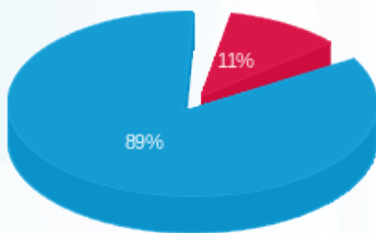

צריכה יחסית 3

סה"כ לתשלום	מחיר לקוט"ש בא"ג	סה"כ צריכה בקוט"ש	קריאה נוכחית	קריאה קודמת	סוג צריכה	סוג תעריף
			31/10/25	01/10/25	פרטי חשבון עבור תאריכים:	
3.75 ₪	42.18	8.893			פסגה	777
0.00 ₪	0.00	0.000			גבע	778
31.70 ₪	37.80	83.866			שפל	779

סה"כ לדירה:

שיא ביקוש	סה"כ	שפל	גבע	פסגה	סה"כ צריכה
3.14	1,416.04	1,277.17	0.00	138.87	סה"כ לתשלום
	541.35 ₪	482.77 ₪	0.00 ₪	58.58 ₪	

245.92 ₪	תשלום קבוע	
31.12 ₪	תשלום עבור גודל חיבור בKVA (3x150)	
818.38 ₪	סה"כ לתשלום	לא כולל מע"מ

התפלגות חיוב בש"ח לפי תע"ז