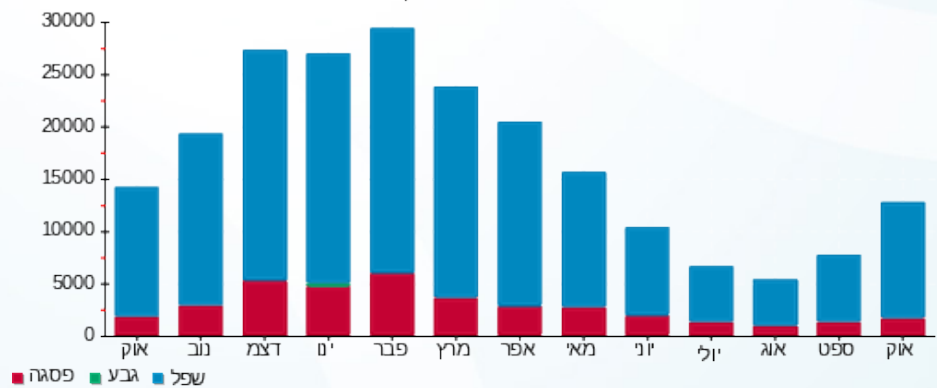

עולם המים- משאבות חום (תא מס 9) - 1 - (3x250)23044586

סוג תעריף	סוג צריכה	קריאה קודמת	קריאה נוכחית	סה"כ צריכה בקוט"ש	מחיר לקוט"ש בא"ג	סה"כ לתשלום
פרטי חשבון עבור תאריכים:						
777	פסגה	01/10/25	31/10/25	1,459.00	42.18	615.41 ₪
778	גבע	278.00	278.00	0.00	0.00	0.00 ₪
779	שפל	183,286.50	194,397.25	11,110.75	37.80	4,199.86 ₪

סה"כ לדייר:

פסגה	גבע	שפל	סה"כ	שיא ביקוש
1,459.00	0.00	11,110.75	12,569.75	56.49
615.41 ₪	0.00 ₪	4,199.86 ₪	4,815.27 ₪	

סה"כ צריכה  
 סה"כ לתשלום

245.92 ₪	תשלום קבוע	
51.86 ₪	תשלום עבור גודל חיבור בKVA (3x250)	
5,113.05 ₪	סה"כ לתשלום	לא כולל מע"מ

התפלגות חיוב בש"ח לפי תעו"ז

פסגה (615.41 ₪) ■  
 גבע (0.00 ₪) ■  
 שפל (4,199.86 ₪) ■

הסטוריית צריכה בקוט"ש

פסגה ■ גבע ■ שפל