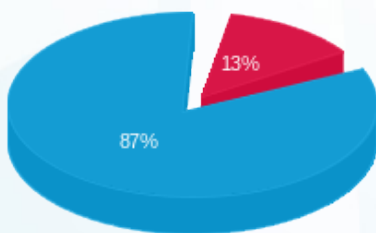

02/11/25 תאריך הפקה:
31/10/25 תאריך קריאה נוכחית:
01/10/25 תאריך קריאה קודמת:

שם דייר: עולם המים- משאבות חום (תא מס 9)
שם אתר: מגדלי יהלום 1 נתניה

לקוח/ה נכבד/ה, אנו מתכבדים להגיש את חישוב צריכת החשמל לתקופה 01/10/25 - 31/10/25:

עולם המים- משאבות חום (תא מס 9) - 1 - (3x250)23044586

סוג תעריף	סוג צריכה	קריאה קודמת	קריאה נוכחית	סה"כ צריכה בקוט"ש	מחיר לקוט"ש בא"ג	סה"כ לתשלום
פרטי חשבון עבור תאריכים:						
777	פסגה	01/10/25	31/10/25	1,459.00	42.18	615.41 ₪
778	גבע	278.00	278.00	0.00	0.00	0.00 ₪
779	שפל	183,286.50	194,397.25	11,110.75	37.80	4,199.86 ₪

סה"כ לדייר:

פסגה	גבע	שפל	סה"כ	שיא ביקוש
1,459.00	0.00	11,110.75	12,569.75	56.49
615.41 ₪	0.00 ₪	4,199.86 ₪	4,815.27 ₪	

סה"כ צריכה
סה"כ לתשלום

245.92 ₪	תשלום קבוע	
51.86 ₪	תשלום עבור גודל חיבור בKVA (3x250)	
5,113.05 ₪	סה"כ לתשלום	לא כולל מע"מ

התפלגות חיוב בש"ח לפי תעו"ז