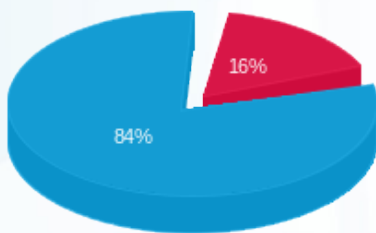

מסאיות אוכל - 4 - (3x125)22027056

סה"כ לתשלום	מחיר לקוט"ש בא"ג	סה"כ צריכה בקוט"ש	קריאה נוכחית	קריאה קודמת	סוג צריכה	סוג תעריף
			31/10/25	01/10/25	פרטי חשבון עבור תאריכים:	
0.00 ₪	42.18	0.00	0.00	0.00	פסגה	777
0.00 ₪	0.00	0.00	0.00	0.00	גבע	778
0.00 ₪	37.80	0.00	15.40	15.40	שפל	779

סה"כ לדירה:

שיא ביקוש	סה"כ	שפל	גבע	פסגה	סה"כ צריכה
2.93	1,214.40	1,036.20	0.00	178.20	סה"כ לתשלום
	466.85 ₪	391.68 ₪	0.00 ₪	75.16 ₪	

245.92 ₪	תשלום קבוע	
57.88 ₪	תשלום עבור גודל חיבור בKVA (3x279)	
770.65 ₪	סה"כ לתשלום	לא כולל מע"מ

התפלגות חיוב בש"ח לפי תעו"ז