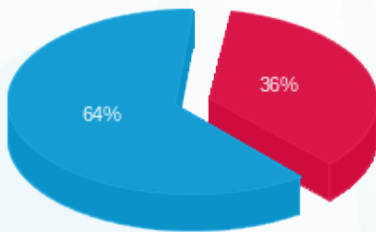

02/11/25 תאריך הפקה:
31/10/25 תאריך קריאה נוכחית:
01/10/25 תאריך קריאה קודמת:

שם דייר: *חלפו קרטה
שם אתר: הסוללים 1 בת-ים

לקוח/ה נכבד/ה, אנו מתכבדים להגיש את חישוב צריכת החשמל לתקופה 01/10/25 - 31/10/25:

חלפו קרטה - 1 - 20281866(3x63)

סוג תעריף	סוג צריכה	קריאה קודמת	קריאה נוכחית	סה"כ צריכה בקוט"ש	מחיר לקוט"ש בא"ג	סה"כ לתשלום
פרטי חשבון עבור תאריכים:						
777	פסגה	01/10/25	31/10/25	412.40	42.18	173.95 ₪
778	גבע	6,499.30	6,499.30	0.00	0.00	0.00 ₪
779	שפל	51,302.30	52,130.30	828.00	37.80	312.98 ₪

סה"כ לדייר:

פסגה	גבע	שפל	סה"כ	שיא ביקוש
412.40	0.00	828.00	1,240.40	18.30
173.95 ₪	0.00 ₪	312.98 ₪	486.93 ₪	

סה"כ צריכה
סה"כ לתשלום

40.00 ₪	תשלום קבוע	
13.07 ₪	תשלום עבור גודל חיבור בKVA (3x63)	
540.00 ₪	סה"כ לתשלום	לא כולל מע"מ

התפלגות חיוב בש"ח לפי תעו"ז