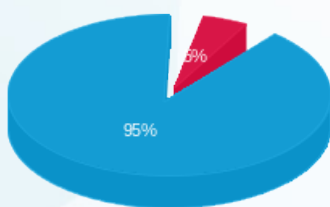

חלפו קרטה - 1 - 20281866 (3x63)

סוג תעריף	סוג צריכה	קריאה קודמת	קריאה נוכחית	סה"כ צריכה בקוט"ש	מחיר לקוט"ש בא"ג	סה"כ לתשלום
פרטי חשבון עבור תאריכים:			01/10/25	31/10/25		
777	פסגה	39,402.00	39,814.40	-412.40	42.18	-173.95 ₪
778	גבע	6,499.30	6,499.30	0.00	0.00	0.00 ₪
779	שפל	51,302.30	52,130.30	-828.00	37.80	-312.98 ₪

סה"כ לדיר:

פסגה	גבע	שפל	סה"כ	שיא ביקוש
132.30	0.00	2,846.40	2,978.70	55.18
₪ 55.80	₪ 0.00	₪ 1,075.94	₪ 1,131.74	

סה"כ צריכה

סה"כ לתשלום

₪ 40.00	תשלום קבוע	
₪ 7.68	תשלום עבור גודל חיבור ב KVA (3x37)	
₪ 1,179.42	סה"כ לתשלום	לא כולל מע"מ

התפלגות חיוב בש"ח לפי תע"ז

■ פסגה (55.80 ₪)  
 ■ גבע (0.00 ₪)  
 ■ שפל (1,075.94 ₪)

הסטוריית צריכה בקוט"ש