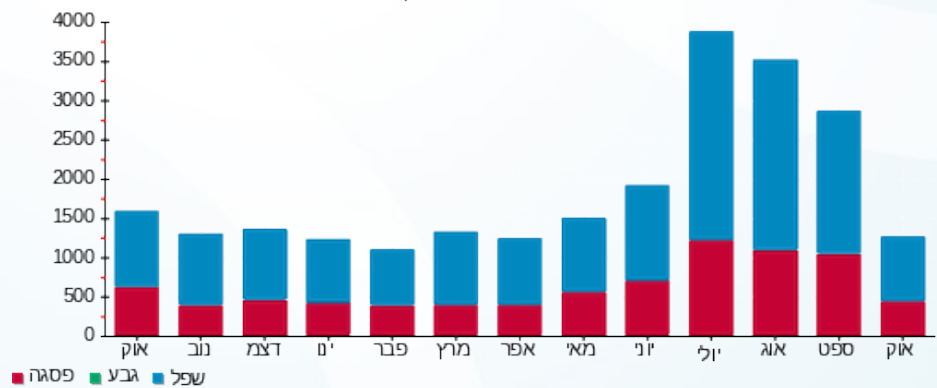

חלפו קרטה - 1 - 20281866(3x63)

סוג תעריף	סוג צריכה	קריאה קודמת	קריאה נוכחית	סה"כ צריכה בקוט"ש	מחיר לקוט"ש בא"ג	סה"כ לתשלום
פרטי חשבון עבור תאריכים:						
777	פסגה	01/10/25	31/10/25	412.40	42.18	173.95 ₪
778	גבע	6,499.30	6,499.30	0.00	0.00	0.00 ₪
779	שפל	51,302.30	52,130.30	828.00	37.80	312.98 ₪

סה"כ לדייר:

פסגה	גבע	שפל	סה"כ	שיא ביקוש
412.40	0.00	828.00	1,240.40	18.30
173.95 ₪	0.00 ₪	312.98 ₪	486.93 ₪	

סה"כ צריכה  
 סה"כ לתשלום

40.00 ₪	תשלום קבוע	
13.07 ₪	תשלום עבור גודל חיבור בKVA (3x63)	
540.00 ₪	סה"כ לתשלום	לא כולל מע"מ

התפלגות חיוב בש"ח לפי תעו"ז

פסגה (173.95 ₪)  
 גבע (0.00 ₪)  
 שפל (312.98 ₪)

הסטוריית צריכה בקוט"ש

02/11/25 תאריך הפקה:  
 31/10/25 תאריך קריאה נוכחית:  
 01/10/25 תאריך קריאה קודמת:

שם דייר: אלומיניום יוסי  
 שם אתר: הסוללים 1 בת-ים