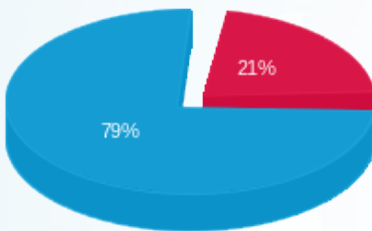

התפלגות חיוב בש"ח לפי תעו"ז