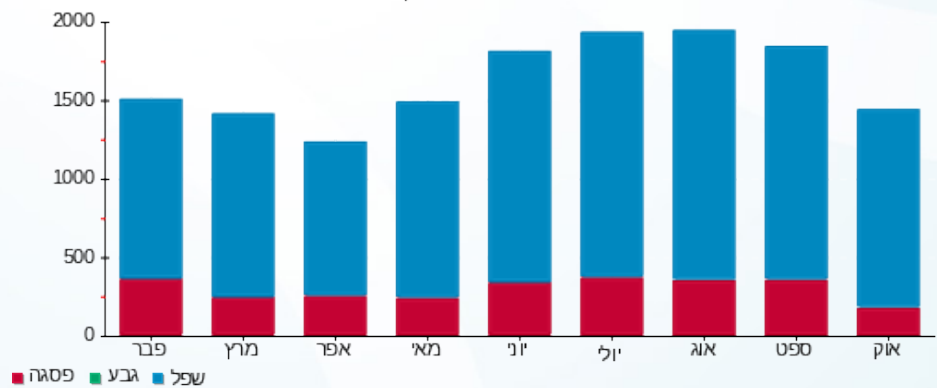

סה"כ לדייר:

פסגה	גבע	שפל	סה"כ	שיא ביקוש
164.90	0.00	1,267.00	1,431.90	1,092,485.12
₪ 69.55	₪ 0.00	₪ 478.93	₪ 548.48	

סה"כ צריכה

סה"כ לתשלום

245.92 ₪	תשלום קבוע	
5.02 ₪	תשלום עבור גודל חיבור בKVA (3x25)	
799.42 ₪	סה"כ לתשלום	לא כולל מע"מ

התפלגות חיוב בש"ח לפי תעו"ז

- פסגה (₪ 69.55)
- גבע (₪ 0.00)
- שפל (₪ 478.93)

הסטוריית צריכה בקוט"ש

- פסגה
- גבע
- שפל

03/11/25 תאריך הפקה:
 30/10/25 תאריך קריאה נוכחית:
 01/10/25 תאריך קריאה קודמת:

שם דייר: מחסן
 שם אתר: אשטרום כרמיאל