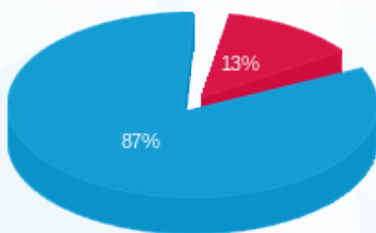

סה"כ לדייר:

פסגה	גבע	שפל	סה"כ	שיא ביקוש
164.90	0.00	1,267.00	1,431.90	1,092,485.12
₪ 69.55	₪ 0.00	₪ 478.93	₪ 548.48	

סה"כ צריכה

סה"כ לתשלום

245.92 ₪	תשלום קבוע	
5.02 ₪	תשלום עבור גודל חיבור בKVA (3x25)	
799.42 ₪	סה"כ לתשלום	לא כולל מע"מ

התפלגות חיוב בש"ח לפי תעו"ז

- פסגה (₪ 69.55)
- גבע (₪ 0.00)
- שפל (₪ 478.93)

הסטוריית צריכה בקוט"ש

- פסגה
- גבע
- שפל

03/11/25 תאריך הפקה:
 30/10/25 תאריך קריאה נוכחית:
 01/10/25 תאריך קריאה קודמת:

שם דייר: מחסן
 שם אתר: אשטרום כרמיאל