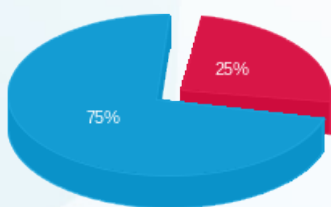

03/11/25 תאריך הפקה:
30/10/25 תאריך קריאה נוכחית:
01/10/25 תאריך קריאה קודמת:

שם דייר: מחסן
שם אתר: אשטרום כרמיאל

לקוח/ה נכבד/ה, אנו מתכבדים להגיש את חישוב צריכת החשמל לתקופה 01/10/25 - 30/10/25:

מונה מישיני - 1 - 18247248 (3x25)

סוג תעריף	סוג צריכה	קריאה קודמת	קריאה נוכחית	סה"כ צריכה בקוט"ש	מחיר לקוט"ש בא"ג	סה"כ לתשלום
			30/10/25	01/10/25	פרטי חשבון עבור תאריכים:	
777	פסגה	12,001.60	12,166.50	-164.90	42.18	₪ -69.55
778	גבע	1,145.20	1,145.20	0.00	0.00	₪ 0.00
779	שפל	39,022.10	40,289.10	-1,267.00	37.80	₪ -478.93

ראשי - 1 - 21262746 (3x250)

סוג תעריף	סוג צריכה	קריאה קודמת	קריאה נוכחית	סה"כ צריכה בקוט"ש	מחיר לקוט"ש בא"ג	סה"כ לתשלום
			30/10/25	01/10/25	פרטי חשבון עבור תאריכים:	
777	פסגה	19,117.20	19,422.00	304.80	42.18	₪ 128.56
778	גבע	4,226.20	4,226.20	0.00	0.00	₪ 0.00
779	שפל	62,213.70	63,954.10	1,740.40	37.80	₪ 657.87

סה"כ לדירה:

פסגה	גבע	שפל	סה"כ	שיא ביקוש
139.90	0.00	473.40	613.30	1,092,485.12
₪ 59.01	₪ 0.00	₪ 178.95	₪ 237.96	

סה"כ צריכה
סה"כ לתשלום

245.92	תשלום קבוע	
45.17	תשלום עבור גודל חיבור בKVA (3x225)	
529.05	סה"כ לתשלום	לא כולל מע"מ

התפלגות חיוב בש"ח לפי תע"ז