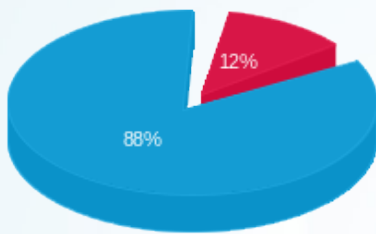

סה"כ לדירה:

שיא ביקוש	סה"כ	שפל	גבע	פסגה
0.76	30,272.30	27,087.70	0.00	3,184.60
	₪ 11,582.41	₪ 10,239.15	₪ 0.00	₪ 1,343.26

סה"כ צריכה

סה"כ לתשלום

₪ 245.92	תשלום קבוע	
₪ 207.45	תשלום עבור גודל חיבור בKVA (3x1000)	
₪ 12,035.79	סה"כ לתשלום	לא כולל מע"מ

התפלגות חיוב בש"ח לפי תעו"ז