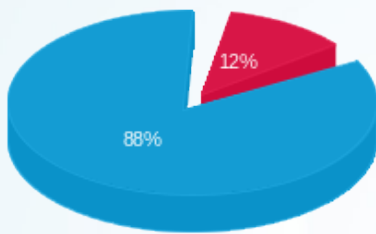

סה"כ לדירה:

פסגה	גבע	שפל	סה"כ	שיא ביקוש
952.00	0.00	8,135.80	9,087.80	14.58
₪ 401.55	₪ 0.00	₪ 3,075.33	₪ 3,476.89	

סה"כ צריכה

סה"כ לתשלום

₪ 245.92	תשלום קבוע	
₪ 82.98	תשלום עבור גודל חיבור בKVA (3x400)	
₪ 3,805.79	סה"כ לתשלום	לא כולל מע"מ

התפלגות חיוב בש"ח לפי תעו"ז