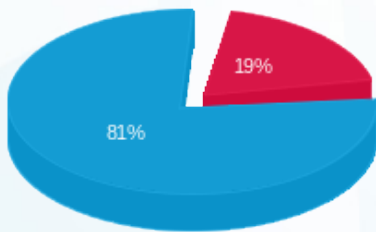

05/11/25 תאריך הפקה:
02/11/25 תאריך קריאה נוכחי:
04/10/25 תאריך קריאה קודמת:

שם דייר: קומה 04 - בריטניה ישראל צק פוסט
שם אתר: סלע בינוי צק פוסט

לקוח/ה נכבד/ה, אנו מתכבדים להגיש את חישוב צריכת החשמל לתקופה 02/11/25 - 04/10/25:

בריטניה ישראל צק פוסט - 3 - 19093191 (3x15.12)

סוג תעריף	סוג צריכה	קריאה קודמת	קריאה נוכחית	סה"כ צריכה בקוט"ש	מחיר לקוט"ש בא"ג	סה"כ לתשלום
פרטי חשבון עבור תאריכים:						
777	פסגה	04/10/25	02/11/25	32.98	42.18	13.91 ₪
778	גבע	274.87	274.87	0.00	0.00	0.00 ₪
779	שפל	4,864.87	5,020.90	156.02	37.80	58.98 ₪

סה"כ לדייר:

פסגה	גבע	שפל	סה"כ	שיא ביקוש
32.98	0.00	156.02	189.00	4.75
13.91 ₪	0.00 ₪	58.98 ₪	72.89 ₪	

סה"כ צריכה
סה"כ לתשלום

52.22 ₪	תשלום קבוע	
12.65 ₪	תשלום עבור גודל חיבור בKVA (3x15.12)	
137.75 ₪	סה"כ לתשלום	לא כולל מע"מ

התפלגות חיוב בש"ח לפי תע"ז