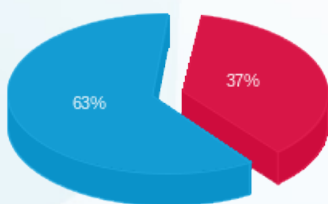

רמילק מפוחים חיוני - 2 - 22009620(3x16)

סה"כ לתשלום	מחיר לקוט"ש בא"ג	סה"כ צריכה בקוט"ש	קריאה נוכחית	קריאה קודמת	סוג צריכה	סוג תעריף
			30/09/25	01/09/25	פרטי חשבון עבור תאריכים:	
2.26 ₪	143.18	1.58	53.30	51.73	פסגה	777
0.00 ₪	0.00	0.00	2.53	2.53	גבע	778
3.73 ₪	44.77	8.32	255.13	246.80	שפל	779

M4U SQL 1 47266

התפלגות חיוב בש"ח לפי תע"ז

■ פסגה (12,223.96 ₪)
 ■ גבע (0.00 ₪)
 ■ שפל (20,725.50 ₪)

הסטוריית צריכה בקוט"ש