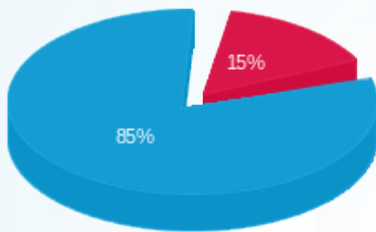

סה"כ לדירה:

שיא ביקוש	סה"כ	שפל	גבע	פסגה
31.20	17,333.76	14,939.80	0.00	2,393.96
	₪ 6,657.02	₪ 5,647.24	₪ 0.00	₪ 1,009.77

סה"כ צריכה

סה"כ לתשלום

₪ 245.92	תשלום קבוע	
₪ 56.36	תשלום עבור גודל חיבור בKVA (3x335)	
₪ 6,959.29	סה"כ	
₪ 1,252.67	מע"מ 18.00%	
₪ 8,211.97	סה"כ לתשלום	כולל מע"מ

התפלגות חיוב בש"ח לפי תעו"ז