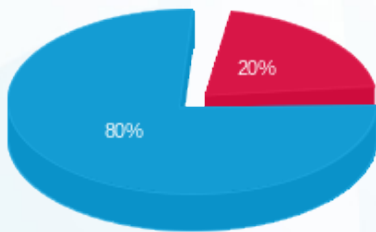

06/11/25 תאריך הפקה:
31/10/25 תאריך קריאה נוכחית:
01/10/25 תאריך קריאה קודמת:

שם דייר: ארדינסט קומה 13 חיוני ממ"ק
שם אתר: מגדל המוזיאון ת"א

לקוח/ה נכבד/ה, אנו מתכבדים להגיש את חישוב צריכת החשמל לתקופה 01/10/25 - 31/10/25:

ארדינסט קומה 13 חיוני ממ"ק - 4 - 23044838(0x0)

סוג תעריף	סוג צריכה	קריאה קודמת	קריאה נוכחית	סה"כ צריכה בקוט"ש	מחיר לקוט"ש בא"ג	סה"כ לתשלום
פרטי חשבון עבור תאריכים:						
777	פסגה	01/10/25	31/10/25	55.70	42.18	23.49 ₪
778	גבע	0.00	0.00	0.00	0.00	0.00 ₪
779	שפל	5,215.85	5,460.25	244.40	37.80	92.38 ₪

סה"כ לדייר:

פסגה	גבע	שפל	סה"כ	שיא ביקוש
55.70	0.00	244.40	300.10	2.91
23.49 ₪	0.00 ₪	92.38 ₪	115.88 ₪	

סה"כ צריכה
סה"כ לתשלום

0.00 ₪	תשלום קבוע	
0.00 ₪	תשלום עבור גודל חיבור בKVA (0x0)	
115.88 ₪	סה"כ לתשלום	לא כולל מע"מ

התפלגות חיוב בש"ח לפי תעו"ז