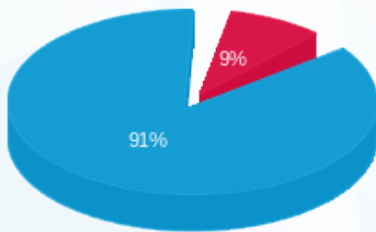

סה"כ לדייר:

שיא ביקוש	סה"כ	שפל	גבע	פסגה
1.30	256.00	235.10	0.00	20.90
	₪ 97.68	₪ 88.87	₪ 0.00	₪ 8.82

סה"כ צריכה

סה"כ לתשלום

₪ 0.00	<b>תשלום קבוע</b>	
₪ 0.00	<b>תשלום עבור גודל חיבור בKVA (0x0)</b>	
₪ 97.68	<b>סה"כ לתשלום</b>	<b>לא כולל מע"מ</b>

התפלגות חיוב בש"ח לפי תע"ז

פסגה (₪ 8.82) ■  
 גבע (₪ 0.00) ■  
 שפל (₪ 88.87) ■

הסטוריית צריכה בקוט"ש