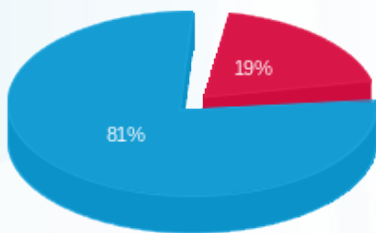

ראשי - 1 - 20281750

סה"כ לתשלום	מחיר לקוט"ש בא"ג	סה"כ צריכה בקוט"ש	קריאה נוכחית	קריאה קודמת	סוג צריכה	סוג תעריף
			20/08/25	14/07/25	פרטי חשבון עבור תאריכים:	
2,809.33 ₪	143.18	1,962.10	94,921.40	92,959.30	פסגה	777
0.00 ₪	0.00	0.00	21,298.00	21,298.00	גבע	778
4,193.02 ₪	44.77	9,365.70	200,597.70	191,232.00	שפל	779

סה"כ לדירה:

שיא ביקוש	סה"כ	שפל	גבע	פסגה	סה"כ צריכה
57.23	2,081.90	1,939.80	0.00	142.10	סה"כ לתשלום
	1,071.91 ₪	868.45 ₪	0.00 ₪	203.46 ₪	

44.19 ₪	תשלום קבוע	
0.00 ₪	תשלום עבור גודל חיבור בKVA (0x0)	
1,116.10 ₪	סה"כ לתשלום	לא כולל מע"מ

התפלגות חיוב בש"ח לפי תעו"ז