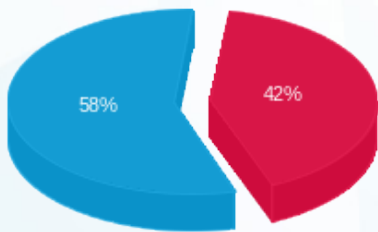

06/11/25 תאריך הפקה:
01/07/25 תאריך קריאה נוכחית:
04/06/25 תאריך קריאה קודמת:

שם דייר: בניין C מכון מדרה
שם אתר: שבעת הכוכבים אילת

לקוח/ה נכבד/ה, אנו מתכבדים להגיש את חישוב צריכת החשמל לתקופה 01/07/25 - 04/06/25:

בניין C מכון מדרה - 2 - (3x63)22048457

סוג תעריף	סוג צריכה	קריאה קודמת	קריאה נוכחית	סה"כ צריכה בקוט"ש	מחיר לקוט"ש בא"ג	סה"כ לתשלום
פרטי חשבון עבור תאריכים:						
777	פסגה	04/06/25	01/07/25	122.70	143.18	175.68 ₪
778	גבע	0.00	0.00	0.00	0.00	0.00 ₪
779	שפל	0.00	531.50	531.50	44.77	237.95 ₪

סה"כ לדייר:

פסגה	גבע	שפל	סה"כ	שיא ביקוש
122.70	0.00	531.50	654.20	2.35
175.68 ₪	0.00 ₪	237.95 ₪	413.63 ₪	

סה"כ צריכה
סה"כ לתשלום

245.92 ₪	תשלום קבוע	
11.80 ₪	תשלום עבור גודל חיבור בKVA (3x63)	
671.36 ₪	סה"כ לתשלום	לא כולל מע"מ

התפלגות חיוב בש"ח לפי תעו"ז