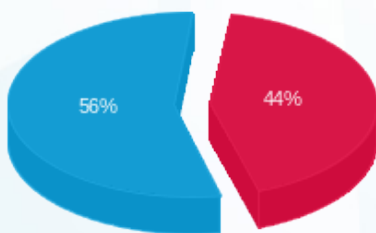

סה"כ לדייר:

פסגה	גבע	שפל	סה"כ	שיא ביקוש
255.90	0.00	1,051.00	1,306.90	4.55
₪ 366.40	₪ 0.00	₪ 470.53	₪ 836.93	

סה"כ צריכה

סה"כ לתשלום

245.92 ₪	תשלום קבוע	
13.91 ₪	תשלום עבור גודל חיבור בKVA (3x63)	
1,096.76 ₪	סה"כ לתשלום	לא כולל מע"מ

התפלגות חיוב בש"ח לפי תעו"ז

- פסגה (₪ 366.40)
- גבע (₪ 0.00)
- שפל (₪ 470.53)

הסטוריית צריכה בקוט"ש