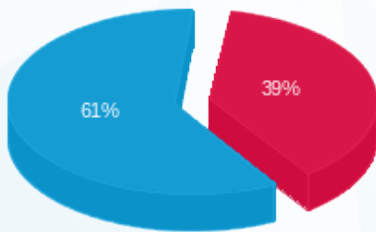

06/11/25 תאריך הפקה:
01/09/25 תאריך קריאה נוכחית:
04/08/25 תאריך קריאה קודמת:

שם דייר: בניין C מכון מדרה
שם אתר: שבעת הכוכבים אילת

לקוח/ה נכבד/ה, אנו מתכבדים להגיש את חישוב צריכת החשמל לתקופה 01/09/25 - 04/08/25:

בניין C מכון מדרה - 2 - (3x63)22048457

סוג תעריף	סוג צריכה	קריאה קודמת	קריאה נוכחית	סה"כ צריכה בקוט"ש	מחיר לקוט"ש בא"ג	סה"כ לתשלום
פרטי חשבון עבור תאריכים:						
777	פסגה	04/08/25	01/09/25	201.85	143.18	289.01 ₪
778	גבע	0.00	0.00	0.00	0.00	0.00 ₪
779	שפל	1,582.50	2,612.45	1,029.95	44.77	461.11 ₪

סה"כ לדייר:

פסגה	גבע	שפל	סה"כ	שיא ביקוש
201.85	0.00	1,029.95	1,231.80	6.64
289.01 ₪	0.00 ₪	461.11 ₪	750.12 ₪	

סה"כ צריכה
סה"כ לתשלום

245.92 ₪	תשלום קבוע	
12.23 ₪	תשלום עבור גודל חיבור בKVA (3x63)	
1,008.26 ₪	סה"כ לתשלום	לא כולל מע"מ

התפלגות חיוב בש"ח לפי תעו"ז