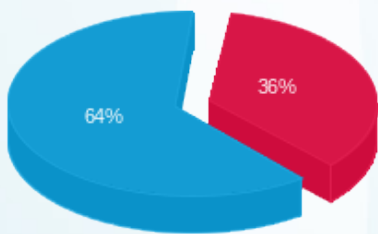

06/11/25 תאריך הפקה:
03/10/25 תאריך קריאה נוכחית:
02/09/25 תאריך קריאה קודמת:

שם דייר: בניין C מכון מדרה
שם אתר: שבעת הכוכבים אילת

לקוח/ה נכבד/ה, אנו מתכבדים להגיש את חישוב צריכת החשמל לתקופה 02/09/25 - 03/10/25:

בניין C מכון מדרה - 2 - (3x63)22048457

סוג תעריף	סוג צריכה	קריאה קודמת	קריאה נוכחית	סה"כ צריכה בקוט"ש	מחיר לקוט"ש בא"ג	סה"כ לתשלום
פרטי חשבון עבור תאריכים:						
777	פסגה	02/09/25	30/09/25	145.00	143.18	207.61 ₪
778	גבע	0.00	0.00	0.00	0.00	0.00 ₪
779	שפל	2,612.45	3,361.95	749.50	44.77	335.55 ₪
פרטי חשבון עבור תאריכים:						
777	פסגה	01/10/25	03/10/25	0.00	42.18	0.00 ₪
778	גבע	0.00	0.00	0.00	0.00	0.00 ₪
779	שפל	3,361.95	3,469.40	107.45	37.80	40.62 ₪

סה"כ לדייר:

פסגה	גבע	שפל	סה"כ	שיא ביקוש
145.00	0.00	856.95	1,001.95	7.50
207.61 ₪	0.00 ₪	376.17 ₪	583.78 ₪	

סה"כ צריכה
סה"כ לתשלום

245.92 ₪	תשלום קבוע	
13.49 ₪	תשלום עבור גודל חיבור בKVA (3x63)	
843.19 ₪	סה"כ לתשלום	לא כולל מע"מ

התפלגות חיוב בש"ח לפי תעו"ז