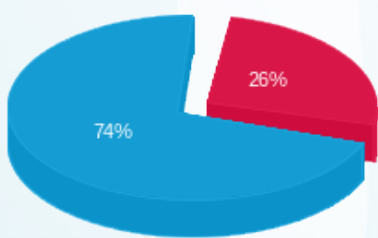

06/11/25

תאריך הפקה:

שם דייר: בניין C תיווך ישראל
שם אתר: שבעת הכוכבים אילת

03/10/25

תאריך קריאה נוכחית:

02/09/25

תאריך קריאה קודמת:

לקוח/ה נכבד/ה, אנו מתכבדים להגיש את חישוב צריכת החשמל לתקופה 02/09/25 - 03/10/25:

בניין C תיווך ישראל - 3 - (3x63)22048430

סה"כ לתשלום	מחיר לקוט"ש בא"ג	סה"כ צריכה בקוט"ש	קריאה נוכחית	קריאה קודמת	סוג צריכה	סוג תעריף
			30/09/25	02/09/25	פרטי חשבון עבור תאריכים:	
₪ 31.86	143.18	22.25	174.55	152.30	פסגה	777
₪ 0.00	0.00	0.00	0.00	0.00	גבע	778
₪ 77.41	44.77	172.90	1,105.25	932.35	שפל	779
			03/10/25	01/10/25	פרטי חשבון עבור תאריכים:	
₪ 0.00	42.18	0.00	174.55	174.55	פסגה	777
₪ 0.00	0.00	0.00	0.00	0.00	גבע	778
₪ 11.57	37.80	30.60	1,135.85	1,105.25	שפל	779

סה"כ לדייר:

שיא ביקוש	סה"כ	שפל	גבע	פסגה
2.76	225.75	203.50	0.00	22.25
	₪ 120.83	₪ 88.97	₪ 0.00	₪ 31.86

סה"כ צריכה
סה"כ לתשלום

₪ 245.92	תשלום קבוע	
₪ 13.49	תשלום עבור גודל חיבור בKVA (3x63)	
₪ 380.24	סה"כ לתשלום	לא כולל מע"מ

התפלגות חיוב בש"ח לפי תעו"ז