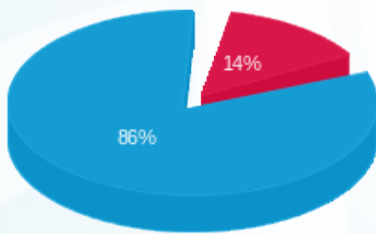

מא 11% - 4 - 23000502 (0x0)

סה"כ לתשלום	מחיר לקוט"ש בא"ג	סה"כ צריכה בקוט"ש	קריאה נוכחית	קריאה קודמת	סוג צריכה	סוג תעריף
			02/11/25	04/10/25	פרטי חשבון עבור תאריכים:	
114.62 ₪	42.18	271.74	8,710.06	8,438.32	פסגה	777
0.00 ₪	0.00	0.00	0.00	0.00	גבע	778
794.38 ₪	37.80	2,101.53	49,346.53	47,245.00	שפל	779

סה"כ לדירה:

שיא ביקוש	סה"כ	שפל	גבע	פסגה	סה"כ צריכה
88.27	7,666.61	6,710.05	0.00	956.56	סה"כ לתשלום
	2,939.87 ₪	2,536.40 ₪	0.00 ₪	403.48 ₪	

245.92 ₪	תשלום קבוע	
82.31 ₪	תשלום עבור גודל חיבור KVA (160x250.33)	
3,268.11 ₪	סה"כ	
588.26 ₪	מע"מ 18.00%	
3,856.37 ₪	סה"כ לתשלום	כולל מע"מ

התפלגות חיוב בש"ח לפי תעו"ז