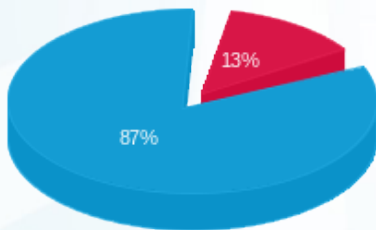

אגף B קומה 01 פרוארק 29% - 2 - (3x46.4)23000559

סוג תעריף	סוג צריכה	קריאה קודמת	קריאה נוכחית	סה"כ צריכה בקוט"ש	מחיר לקוט"ש בא"ג	סה"כ לתשלום
		04/10/25	02/11/25			
777	פסגה	1,200.43	1,241.32	40.89	42.18	17.25 ₪
778	גבע	0.00	0.00	0.00	0.00	0.00 ₪
779	שפל	7,805.18	8,149.06	343.88	37.80	129.99 ₪

סה"כ לדירה:

פסגה	גבע	שפל	סה"כ	שיא ביקוש
234.47	0.00	1,772.08	2,006.56	88.27
₪ 98.90	₪ 0.00	₪ 669.85	₪ 768.75	

סה"כ צריכה

סה"כ לתשלום

245.92 ₪	תשלום קבוע תשלום עבור גודל חיבור בKVA (160x46.52) סה"כ מע"מ 18.00%	
64.24 ₪		
1,078.91 ₪		
194.20 ₪		
1,273.12 ₪	סה"כ לתשלום	כולל מע"מ

התפלגות חיוב בש"ח לפי תעו"ז