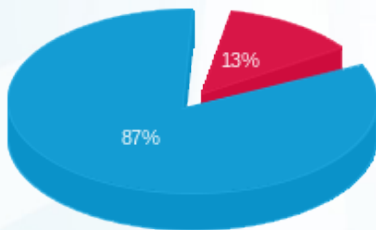

סה"כ לדירה:

פסגה	גבע	שפל	סה"כ	שיא ביקוש
359.37	0.00	2,792.28	3,151.65	88.27
151.58 ₪	0.00 ₪	1,055.48 ₪	1,207.07 ₪	

סה"כ צריכה

סה"כ לתשלום

245.92 ₪	תשלום קבוע תשלום עבור גודל חיבור בKVA (160x73.75) סה"כ מע"מ 18.00%	
64.24 ₪		
1,517.23 ₪		
273.10 ₪		
1,790.33 ₪	סה"כ לתשלום	כולל מע"מ

התפלגות חיוב בש"ח לפי תעו"ז

- פסגה (151.58 ₪)
- גבע (0.00 ₪)
- שפל (1,055.48 ₪)

הסטוריית צריכה בקוט"ש