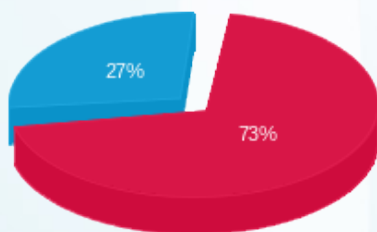

סה"כ לדיר:

פסגה	גבע	שפל	סה"כ	שיא ביקוש
3.80	0.00	4.56	8.36	
5.44 ₪	0.00 ₪	2.04 ₪	7.48 ₪	

סה"כ צריכה

סה"כ לתשלום

245.92 ₪	תשלום קבוע	
25.10 ₪	תשלום עבור גודל חיבור בKVA (3x125)	
278.50 ₪	סה"כ לתשלום	לא כולל מע"מ

30092524587

התפלגות חיוב בש"ח לפי תעו"ז

פסגה (5.44 ₪)  
גבע (0.00 ₪)  
שפל (2.04 ₪)

הסטוריית צריכה בקוט"ש