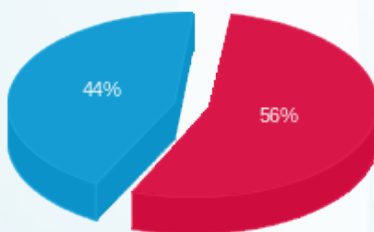

סה"כ לדייר:

פסגה	גבע	שפל	סה"כ	שיא ביקוש
6,713.65	0.00	17,065.56	23,779.21	
9,612.60 ₪	0.00 ₪	7,640.25 ₪	17,252.86 ₪	

סה"כ צריכה

סה"כ לתשלום

245.92 ₪	תשלום קבוע	
40.15 ₪	תשלום עבור גודל חיבור בKVA (3x200)	
17,538.93 ₪	סה"כ לתשלום	לא כולל מע"מ

30092524566

התפלגות חיוב בש"ח לפי תעו"ז

פסגה (9,612.60 ₪) ■
גבע (0.00 ₪) ■
שפל (7,640.25 ₪) ■

הסטוריית צריכה בקוט"ש