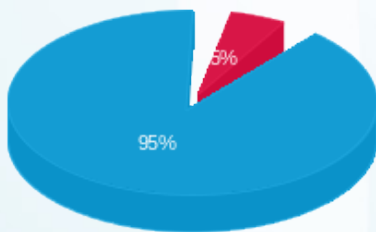

סה"כ לדייר:

שיא ביקוש	סה"כ	שפל	גבע	פסגה
3.26	298.84	293.75	0.00	5.09
	138.80 ₪	131.51 ₪	0.00 ₪	7.29 ₪

סה"כ צריכה

סה"כ לתשלום

245.92 ₪	תשלום קבוע	
8.03 ₪	תשלום עבור גודל חיבור בKVA (3x40)	
392.75 ₪	סה"כ לתשלום	לא כולל מע"מ

30092550784

התפלגות חיוב בש"ח לפי תעו"ז

פסגה (7.29 ₪) ■
גבע (0.00 ₪) ■
שפל (131.51 ₪) ■

הסטוריית צריכה בקוט"ש