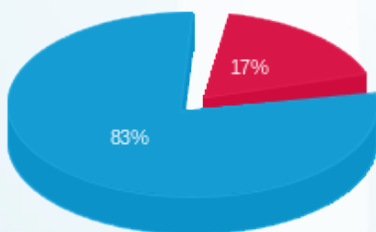

סה"כ לדייר:

פסגה	גבע	שפל	סה"כ	שיא ביקוש
91.42	0.00	1,384.72	1,476.15	7.34
130.90 ₪	0.00 ₪	619.94 ₪	750.84 ₪	

סה"כ צריכה

סה"כ לתשלום

245.92 ₪	תשלום קבוע	
0.00 ₪	תשלום עבור גודל חיבור בKVA (0x0)	
996.76 ₪	סה"כ לתשלום	לא כולל מע"מ

30092523803

התפלגות חיוב בש"ח לפי תעו"ז

■ פסגה (130.90 ₪)
■ גבע (0.00 ₪)
■ שפל (619.94 ₪)

הסטוריית צריכה בקוט"ש