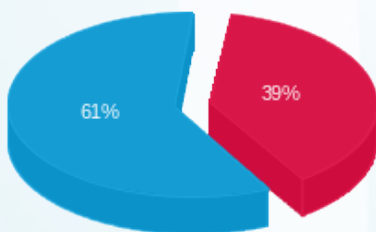

סה"כ לדייר:

פסגה	גבע	שפל	סה"כ	שיא ביקוש
231.41	0.00	1,148.11	1,379.52	8.28
331.33 ₪	0.00 ₪	514.01 ₪	845.34 ₪	

סה"כ צריכה

סה"כ לתשלום

245.92 ₪	תשלום קבוע	
25.10 ₪	תשלום עבור גודל חיבור בKVA (3x125)	
1,116.35 ₪	סה"כ לתשלום	לא כולל מע"מ

30092552612

התפלגות חיוב בש"ח לפי תעו"ז

■ פסגה (331.33 ₪)
■ גבע (0.00 ₪)
■ שפל (514.01 ₪)

הסטוריית צריכה בקוט"ש