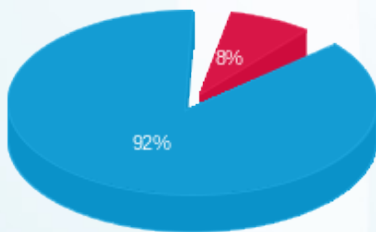

התפלגות חיוב בש"ח לפי תעו"ז