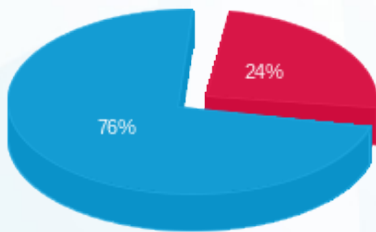

09/11/25 תאריך הפקה:
31/10/25 תאריך קריאה נוכחית:
01/10/25 תאריך קריאה קודמת:

שם דייר: קומה 14 - סימפליסטי
שם אתר: מגדלי TLV - דרום

לקוח/ה נכבד/ה, אנו מתכבדים להגיש את חישוב צריכת החשמל לתקופה 01/10/25 - 31/10/25:

קומה 14 - סימפליסטי - 4 - 16224916(0x0)

סוג תעריף	סוג צריכה	קריאה קודמת	קריאה נוכחית	סה"כ צריכה בקוט"ש	מחיר לקוט"ש בא"ג	סה"כ לתשלום
פרטי חשבון עבור תאריכים:						
777	פסגה	01/10/25	31/10/25	89.70	32.75	29.38 ₪
778	גבע	3,742.00	3,742.00	0.00	0.00	0.00 ₪
779	שפל	18,571.60	18,887.90	316.30	28.71	90.81 ₪

סה"כ לדייר:

פסגה	גבע	שפל	סה"כ	שיא ביקוש
89.70	0.00	316.30	406.00	4.06
29.38 ₪	0.00 ₪	90.81 ₪	120.19 ₪	

סה"כ צריכה
סה"כ לתשלום

0.00 ₪	תשלום קבוע	
0.00 ₪	תשלום עבור גודל חיבור בKVA (0x0)	
120.19 ₪	סה"כ לתשלום	לא כולל מע"מ

התפלגות חיוב בש"ח לפי תעו"ז