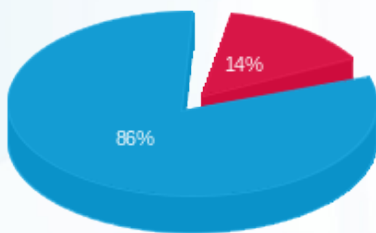

סה"כ לדירה:

פסגה	גבע	שפל	סה"כ	שיא ביקוש
202.70	0.00	1,365.00	1,567.70	9.65
₪ 66.38	₪ 0.00	₪ 391.89	₪ 458.28	

סה"כ צריכה

סה"כ לתשלום

₪ 0.00	תשלום קבוע	
₪ 0.00	תשלום עבור גודל חיבור בKVA (0x0)	
₪ 458.28	סה"כ לתשלום	לא כולל מע"מ

התפלגות חיוב בש"ח לפי תעו"ז

- פסגה (₪ 66.38)
- גבע (₪ 0.00)
- שפל (₪ 391.89)

הסטוריית צריכה בקוט"ש