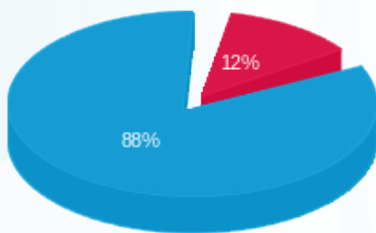

קומה 03 חדר 08 - 29 - 16226497(0x0)

סה"כ לתשלום	מחיר לקוט"ש בא"ג	סה"כ צריכה בקוט"ש	קריאה נוכחית	קריאה קודמת	סוג צריכה	סוג תעריף
			31/10/25	01/10/25	פרטי חשבון עבור תאריכים:	
0.27 ₪	42.18	0.65	670.60	669.95	פסגה	777
0.00 ₪	0.00	0.00	74.55	74.55	גבע	778
1.44 ₪	37.80	3.80	1,687.45	1,683.65	שפל	779

סה"כ לדירה:

שיא ביקוש	סה"כ	שפל	גבע	פסגה	סה"כ צריכה
0.99	53.36	47.35	0.00	6.01	סה"כ לתשלום
	20.43 ₪	17.90 ₪	0.00 ₪	2.54 ₪	

90.00 ₪	תשלום קבוע	
0.00 ₪	תשלום עבור גודל חיבור בKVA (0x0)	
110.43 ₪	סה"כ לתשלום	לא כולל מע"מ

התפלגות חיוב בש"ח לפי תעו"ז