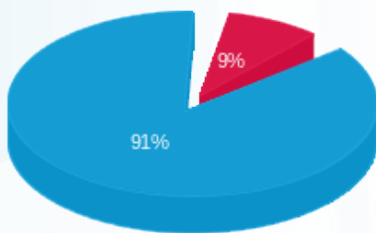

מישל גרויסברג - 7 - 16226497(0x0)

סה"כ לתשלום	מחיר לקוט"ש בא"ג	סה"כ צריכה בקוט"ש	קריאה נוכחית	קריאה קודמת	סוג צריכה	סוג תעריף
			31/10/25	01/10/25	פרטי חשבון עבור תאריכים:	
5.93 ₪	42.18	14.05	9,115.85	9,101.80	פסגה	777
0.00 ₪	0.00	0.00	1,337.75	1,337.75	גבע	778
68.80 ₪	37.80	182.00	17,732.25	17,550.25	שפל	779

סה"כ לדירה:

שיא ביקוש	סה"כ	שפל	גבע	פסגה	סה"כ צריכה
2.82	244.96	225.55	0.00	19.41	סה"כ לתשלום
	93.45 ₪	85.26 ₪	0.00 ₪	8.19 ₪	

0.00 ₪	תשלום קבוע	
0.00 ₪	תשלום עבור גודל חיבור בKVA (0x0)	
93.45 ₪	סה"כ לתשלום	לא כולל מע"מ

התפלגות חיוב בש"ח לפי תעו"ז