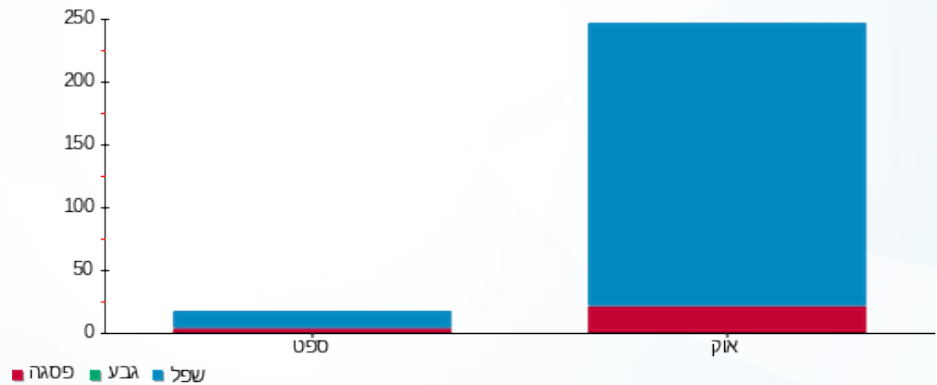

מישל גרויסברג - 7 - 16226497(0x0)

סה"כ לתשלום	מחיר לקוט"ש בא"ג	סה"כ צריכה בקוט"ש	קריאה נוכחית	קריאה קודמת	סוג צריכה	סוג תעריף
			31/10/25	01/10/25	פרטי חשבון עבור תאריכים:	
5.93 ₪	42.18	14.05	9,115.85	9,101.80	פסגה	777
0.00 ₪	0.00	0.00	1,337.75	1,337.75	גבע	778
68.80 ₪	37.80	182.00	17,732.25	17,550.25	שפל	779

סה"כ לדירה:

שיא ביקוש	סה"כ	שפל	גבע	פסגה	סה"כ צריכה
2.82	244.96	225.55	0.00	19.41	סה"כ לתשלום
	93.45 ₪	85.26 ₪	0.00 ₪	8.19 ₪	

0.00 ₪	<b>תשלום קבוע</b>	
0.00 ₪	<b>תשלום עבור גודל חיבור בKVA (0x0)</b>	
93.45 ₪	<b>סה"כ לתשלום</b>	<b>לא כולל מע"מ</b>

התפלגות חיוב בש"ח לפי תעו"ז

■ פסגה (8.19 ₪)  
■ גבע (0.00 ₪)  
■ שפל (85.26 ₪)

הסטוריית צריכה בקוט"ש

■ פסגה ■ גבע ■ שפל