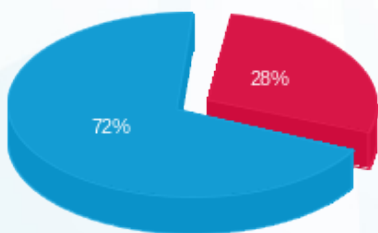

קומה 24 יחי B - ערוץ 2000 להפצת יהדות - 1 - 19051844

סוג תעריף	סוג צריכה	קריאה קודמת	קריאה נוכחית	סה"כ צריכה בקוט"ש	מחיר לקוט"ש בא"ג	סה"כ לתשלום
פרטי חשבון עבור תאריכים:						
777	פסגה	01/09/25	30/09/25	49.30	143.18	70.59 ₪
778	גבע	2,912.30	2,912.30	0.00	0.00	0.00 ₪
779	שפל	15,266.30	15,663.10	396.80	44.77	177.65 ₪

סה"כ לדייר:

פסגה	גבע	שפל	סה"כ	שיא ביקוש
49.30	0.00	396.80	446.10	3.34
70.59 ₪	0.00 ₪	177.65 ₪	248.24 ₪	

סה"כ צריכה

סה"כ לתשלום

30.00 ₪	תשלום קבוע	
0.00 ₪	תשלום עבור גודל חיבור בKVA (0x0)	
278.24 ₪	סה"כ לתשלום	לא כולל מע"מ

התפלגות חיוב בש"ח לפי תעו"ז

■ פסגה (70.59 ₪)
■ גבע (0.00 ₪)
■ שפל (177.65 ₪)

הסטוריית צריכה בקוט"ש