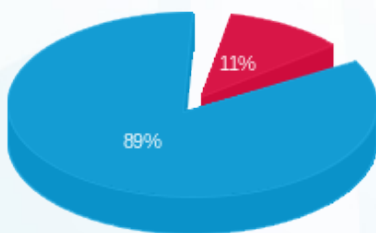

12/11/25 תאריך הפקה:
31/10/25 תאריך קריאה נוכחית:
01/10/25 תאריך קריאה קודמת:

שם דייר: מונאקטיב - מחסן מפסק Q160
שם אתר: מאזדה 2

לקוח/ה נכבד/ה, אנו מתכבדים להגיש את חישוב צריכת החשמל לתקופה 01/10/25 - 31/10/25:

מונאקטיב - מחסן מפסק 2 - 16092215 (3x160) - Q160

סוג תעריף	סוג צריכה	קריאה קודמת	קריאה נוכחית	סה"כ צריכה בקוט"ש	מחיר לקוט"ש בא"ג	סה"כ לתשלום
פרטי חשבון עבור תאריכים:						
777	פסגה	01/10/25	31/10/25	92.60	42.18	39.06 ₪
778	גבע	1,713.85	1,713.85	0.00	0.00	0.00 ₪
779	שפל	29,127.85	29,942.70	814.85	37.80	308.01 ₪

סה"כ לדייר:

פסגה	גבע	שפל	סה"כ	שיא ביקוש
92.60	0.00	814.85	907.45	4.68
₪ 39.06	₪ 0.00	₪ 308.01	₪ 347.07	

סה"כ צריכה
סה"כ לתשלום

₪ 0.00	תשלום קבוע	
₪ 33.19	תשלום עבור גודל חיבור בKVA (3x160)	
₪ 380.26	סה"כ לתשלום	לא כולל מע"מ

התפלגות חיוב בש"ח לפי תע"ז