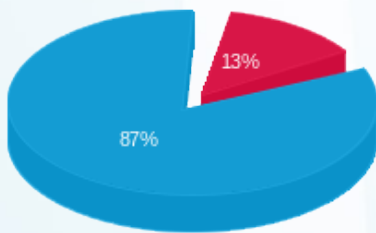

23/11/25 תאריך הפקה:
31/10/25 תאריך קריאה נוכחית:
01/10/25 תאריך קריאה קודמת:

שם דייר: מבנה 206 אייפקס סקוירטי בע"מ (ראשי)
שם אתר: שרונה מבנה 206 (ישן 129)
תאריך יציאה: 18/10/25

לקוח/ה נכבד/ה, אנו מתכבדים להגיש את חישוב צריכת החשמל לתקופה 01/10/25 - 18/10/25:

מבנה 206 ראשי לוח - 1 - (3x160)23070669

סוג תעריף	סוג צריכה	קריאה קודמת	קריאה נוכחית	סה"כ צריכה בקוט"ש	מחיר לקוט"ש בא"ג	סה"כ לתשלום
פרטי חשבון עבור תאריכים:						
777	פסגה	01/10/25	18/10/25	37.61	42.18	15.86 ₪
778	גבע	0.00	0.00	0.00	0.00	0.00 ₪
779	שפל	14,319.60	14,599.20	279.60	37.80	105.69 ₪

סה"כ לדייר:

פסגה	גבע	שפל	סה"כ	שיא ביקוש
37.61	0.00	279.60	317.21	
15.86 ₪	0.00 ₪	105.69 ₪	121.55 ₪	

סה"כ צריכה
סה"כ לתשלום

245.92 ₪	תשלום קבוע	
19.27 ₪	תשלום עבור גודל חיבור בKVA (3x160)	
0.778	מקדם הספק	
21.54 ₪	תשלום עבור מקדם הספק	
408.28 ₪	סה"כ לתשלום	
		לא כולל מע"מ

התפלגות חיוב בש"ח לפי תעו"ז