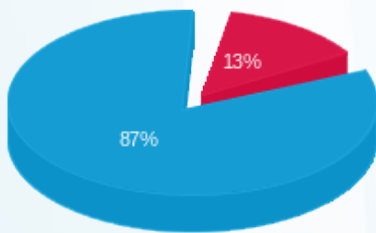

23/11/25 תאריך הפקדה:
31/10/25 תאריך קריאה נוכחית:
01/10/25 תאריך קריאה קודמת:

שם דייר: מבנה 206 אמטא (ראשי)
שם אתר: שרונה מבנה 206 (ישן 129)
תאריך כניסה: 19/10/25

לקוח/ה נכבד/ה, אנו מתכבדים להגיש את חישוב צריכת החשמל לתקופה 19/10/25 - 31/10/25:

מבנה 206 אמטא (ראשי) - 1 - 23070669 (3x160)

סוג תעריף	סוג צריכה	קריאה קודמת	קריאה נוכחית	סה"כ צריכה בקוט"ש	מחיר לקוט"ש בא"ג	סה"כ לתשלום
פרטי חשבון עבור תאריכים:						
777	פסגה	19/10/25	31/10/25	43.48	42.18	18.34 ₪
778	גבע	0.00	0.00	0.00	0.00	0.00 ₪
779	שפל	14,599.20	14,912.80	313.60	37.80	118.54 ₪

סה"כ לדייר:

פסגה	גבע	שפל	סה"כ	שיא ביקוש
43.48	0.00	313.60	357.08	2.70
18.34 ₪	0.00 ₪	118.54 ₪	136.88 ₪	

סה"כ צריכה
סה"כ לתשלום

245.92 ₪	תשלום קבוע	לא כולל מע"מ
13.92 ₪	תשלום עבור גודל חיבור בKVA (3x160)	
0.921	מקדם הספק	
0.00 ₪	תשלום עבור מקדם הספק	
396.72 ₪	סה"כ לתשלום	

התפלגות חיוב בש"ח לפי תעו"ז