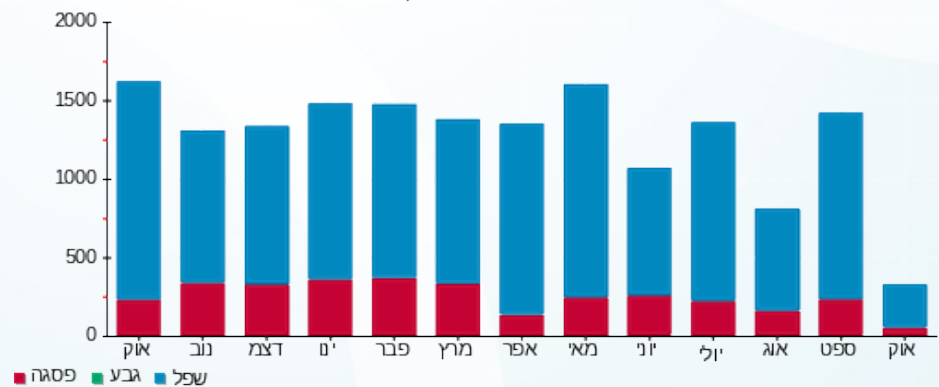

**סה"כ לדייר:**

פסגה	גבע	שפל	סה"כ	שיא ביקוש
37.61	0.00	279.60	317.21	
15.86 ₪	0.00 ₪	105.69 ₪	121.55 ₪	

סה"כ צריכה  
 סה"כ לתשלום

245.92 ₪	<b>תשלום קבוע</b>	
19.27 ₪	<b>תשלום עבור גודל חיבור בKVA (3x160)</b>	
0.778	<b>מקדם הספק</b>	
21.54 ₪	<b>תשלום עבור מקדם הספק</b>	
408.28 ₪	<b>סה"כ לתשלום</b>	
		<b>לא כולל מע"מ</b>

התפלגות חיוב בש"ח לפי תעו"ז

פסגה (15.86 ₪)  
 גבע (0.00 ₪)  
 שפל (105.69 ₪)

הסטוריית צריכה בקוט"ש

23/11/25 תאריך הפקדה:  
 31/10/25 תאריך קריאה נוכחית:  
 01/10/25 תאריך קריאה קודמת:

שם דייר: מבנה 206 אמטא (ראשי)  
 שם אתר: שרונה מבנה 206 (ישן 129)  
 תאריך כניסה: 19/10/25