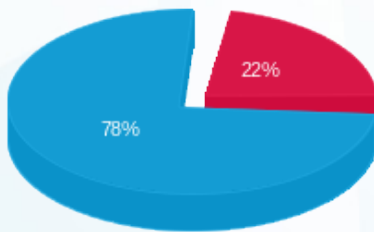

01/12/25 תאריך הפקה:
30/11/25 תאריך קריאה נוכחית:
01/11/25 תאריך קריאה קודמת:

שם דייר: מקדונלד
שם אתר: גמבו אילת

לקוח/ה נכבד/ה, אנו מתכבדים להגיש את חישוב צריכת החשמל לתקופה 01/11/25 - 30/11/25:

מקדונלד - 1 - 21262416 (3x400)

סוג תעריף	סוג צריכה	קריאה קודמת	קריאה נוכחית	סה"כ צריכה בקוט"ש	מחיר לקוט"ש בא"ג	סה"כ לתשלום
פרטי חשבון עבור תאריכים:						
777	פסגה	01/11/25	30/11/25	2,512.30	42.18	1,059.69 ₪
778	גבע	20,760.30	20,760.30	0.00	0.00	0.00 ₪
779	שפל	204,036.50	213,981.50	9,945.00	37.80	3,759.21 ₪

סה"כ לדייר:

פסגה	גבע	שפל	סה"כ	שיא ביקוש
2,512.30	0.00	9,945.00	12,457.30	104.20
1,059.69 ₪	0.00 ₪	3,759.21 ₪	4,818.90 ₪	

סה"כ צריכה
סה"כ לתשלום

245.92 ₪	תשלום קבוע	
80.30 ₪	תשלום עבור גודל חיבור בKVA (3x400)	
5,145.12 ₪	סה"כ לתשלום	לא כולל מע"מ

התפלגות חיוב בש"ח לפי תעו"ז