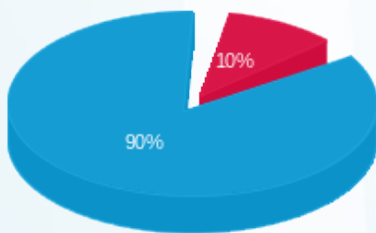

01/12/25 תאריך הפקה:
30/11/25 תאריך קריאה נוכחית:
01/11/25 תאריך קריאה קודמת:

שם דייר: סרדל
שם אתר: יוסף לוי 23

לקוח/ה נכבד/ה, אנו מתכבדים להגיש את חישוב צריכת החשמל לתקופה 01/11/25 - 30/11/25:

סרדל - 4 - 19093459 (3x40)

סוג תעריף	סוג צריכה	קריאה קודמת	קריאה נוכחית	סה"כ צריכה בקוט"ש	מחיר לקוט"ש בא"ג	סה"כ לתשלום
פרטי חשבון עבור תאריכים:						
777	פסגה	01/11/25	30/11/25	65.04	42.18	27.43 ₪
778	גבע	3,115.08	3,115.08	0.00	0.00	0.00 ₪
779	שפל	39,694.68	40,316.96	622.28	37.80	235.22 ₪

סה"כ לדייר:

פסגה	גבע	שפל	סה"כ	שיא ביקוש
65.04	0.00	622.28	687.32	7.87
27.43 ₪	0.00 ₪	235.22 ₪	262.66 ₪	

סה"כ צריכה
סה"כ לתשלום

55.00 ₪	תשלום קבוע תשלום עבור גודל חיבור בKVA (3x40) סה"כ מע"מ 18.00%	סה"כ לתשלום
8.03 ₪		
325.69 ₪		
58.62 ₪		
384.31 ₪	כולל מע"מ	

התפלגות חיוב בש"ח לפי תעו"ז