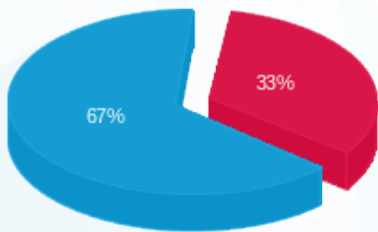

01/12/25 תאריך הפקה:
30/11/25 תאריך קריאה נוכחית:
01/11/25 תאריך קריאה קודמת:

שם דייר: B16 - צומת ספרים
שם אתר: עזריאלי רמלה

לקוח/ה נכבד/ה, אנו מתכבדים להגיש את חישוב צריכת החשמל לתקופה 01/11/25 - 30/11/25:

12 - 14118693 (3x63)

סוג תעריף	סוג צריכה	קריאה קודמת	קריאה נוכחית	סה"כ צריכה בקוט"ש	מחיר לקוט"ש בא"ג	סה"כ לתשלום
פרטי חשבון עבור תאריכים:						
777	פסגה	01/11/25	30/11/25	348.10	42.18	146.83 ₪
778	גבע	18,449.20	18,449.20	0.00	0.00	0.00 ₪
779	שפל	46,613.20	47,395.70	782.50	37.80	295.79 ₪

סה"כ לדייר:

פסגה	גבע	שפל	סה"כ	שיא ביקוש
348.10	0.00	782.50	1,130.60	3.79
146.83 ₪	0.00 ₪	295.79 ₪	442.61 ₪	

סה"כ צריכה
סה"כ לתשלום

245.92 ₪	תשלום קבוע	
12.65 ₪	תשלום עבור גודל חיבור בKVA (3x63)	
701.18 ₪	סה"כ לתשלום	לא כולל מע"מ

התפלגות חיוב בש"ח לפי תעו"ז