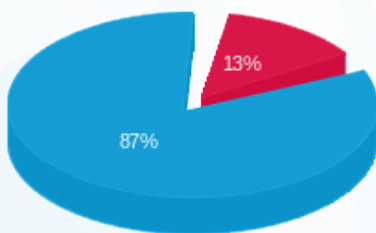

01/12/25 תאריך הפקה:
30/11/25 תאריך קריאה נוכחית:
01/11/25 תאריך קריאה קודמת:

שם דייר: B63 רינאר משחקים
שם אתר: עזריאלי רמלה

לקוח/ה נכבד/ה, אנו מתכבדים להגיש את חישוב צריכת החשמל לתקופה 01/11/25 - 30/11/25:

B63 רינאר משחקים - 9 - 14086121(3x63)

סה"כ לתשלום	מחיר לקוט"ש בא"ג	סה"כ צריכה בקוט"ש	קריאה נוכחית	קריאה קודמת	סוג צריכה	סוג תעריף
			30/11/25	01/11/25	פרטי חשבון עבור תאריכים:	
₪ 3.88	42.18	9.20	29,670.30	29,661.10	פסגה	777
₪ 0.00	0.00	0.00	9,778.90	9,778.90	גבע	778
₪ 25.63	37.80	67.80	42,216.00	42,148.20	שפל	779

סה"כ לדייר:

שיא ביקוש	סה"כ	שפל	גבע	פסגה
1.33	77.00	67.80	0.00	9.20
	₪ 29.51	₪ 25.63	₪ 0.00	₪ 3.88

סה"כ צריכה
סה"כ לתשלום

₪ 245.92	תשלום קבוע	
₪ 12.65	תשלום עבור גודל חיבור בKVA (3x63)	
₪ 288.08	סה"כ לתשלום	לא כולל מע"מ

התפלגות חיוב בש"ח לפי תעו"ז