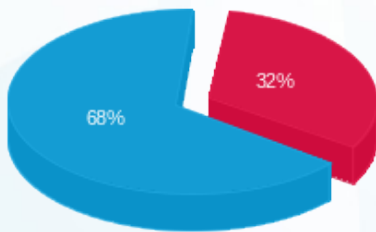

01/12/25 תאריך הפקה:
30/11/25 תאריך קריאה נוכחית:
01/11/25 תאריך קריאה קודמת:

שם דייר: B7 - ביגוד
שם אתר: עזריאלי רמלה

לקוח/ה נכבד/ה, אנו מתכבדים להגיש את חישוב צריכת החשמל לתקופה 01/11/25 - 30/11/25:

B7 - ביגוד - 14 - 13080889 (3x80)

סוג תעריף	סוג צריכה	קריאה קודמת	קריאה נוכחית	סה"כ צריכה בקוט"ש	מחיר לקוט"ש בא"ג	סה"כ לתשלום
פרטי חשבון עבור תאריכים:						
777	פסגה	01/11/25	30/11/25	503.70	42.18	212.46 ₪
778	גבע	30,482.90	30,482.90	0.00	0.00	0.00 ₪
779	שפל	68,447.80	69,638.30	1,190.50	37.80	450.01 ₪

סה"כ לדיר:

פסגה	גבע	שפל	סה"כ	שיא ביקוש
503.70	0.00	1,190.50	1,694.20	6.63
212.46 ₪	0.00 ₪	450.01 ₪	662.47 ₪	

סה"כ צריכה
סה"כ לתשלום

245.92 ₪	תשלום קבוע	
16.06 ₪	תשלום עבור גודל חיבור בKVA (3x80)	
924.45 ₪	סה"כ לתשלום	לא כולל מע"מ

התפלגות חיוב בש"ח לפי תעו"ז