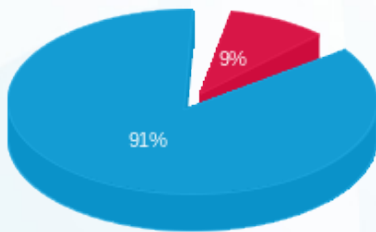

02/12/25 תאריך הפקה:
30/11/25 תאריך קריאה נוכחית:
01/11/25 תאריך קריאה קודמת:

שם דייר: מפסק ראשי קומתי
שם אתר: עזריאלי חולון 2

לקוח/ה נכבד/ה, אנו מתכבדים להגיש את חישוב צריכת החשמל לתקופה 01/11/25 - 30/11/25:

מפסק ראשי קומתי - 1 - (3x630)

סוג תעריף	סוג צריכה	קריאה קודמת	קריאה נוכחית	סה"כ צריכה בקוט"ש	מחיר לקוט"ש בא"ג	סה"כ לתשלום
פרטי חשבון עבור תאריכים:						
777	פסגה	01/11/25	30/11/25	133.20	42.18	56.18 ₪
778	גבע	0.00	0.00	0.00	0.00	0.00 ₪
779	שפל	1,915.20	3,353.40	1,438.20	37.80	543.64 ₪

סה"כ לדייר:

פסגה	גבע	שפל	סה"כ	שיא ביקוש
133.20	0.00	1,438.20	1,571.40	7.94
56.18 ₪	0.00 ₪	543.64 ₪	599.82 ₪	

סה"כ צריכה
סה"כ לתשלום

245.92 ₪	תשלום קבוע
126.48 ₪	תשלום עבור גודל חיבור בKVA (3x630)
972.22 ₪	סה"כ לתשלום
לא כולל מע"מ	

התפלגות חיוב בש"ח לפי תעו"ז